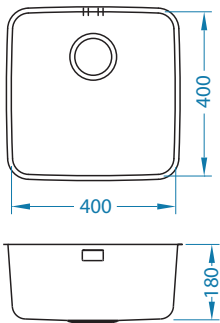

LUNO 30

Velikost pomivalnika: 400 x 400 mm
Velikost posode: 400 x 400 x 180 mm

površina	šifra	globina	iztok Ø 35 mm	vgradnja	pakiranje
SAT	1129251	180 mm	3 1/2"	U	izsek

- globina posode 180 mm
- radij posode 40 mm – odličen kompromis elegance in funkcionalnosti
- estetsko skrit preliv
- U - način vgradnje (montaža s spodnje strani)
- vgradnja v pulte iz vodoodpornega materiala – kamen, kompozit, vodoodporno obdelan les
- okrogla odtočna odprtina - fi 90 mm